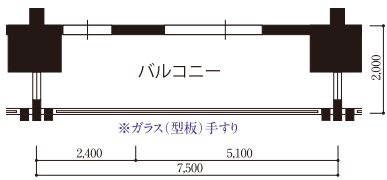

C₁C₂ type
3LDK

合計面積:89.68㎡(27.12坪) 専有面積:74.68㎡(22.59坪) バルコニー面積:15.00㎡(4.54坪)

- LDKに洋室3をプラスすると、ホームパーティーにも対応できる広さです。
- 洋室3に大容量の押入を設置。かさ張る荷物や日頃使わないものはココに収納できます。
- キッチン、バス、トイレといった水回りを住戸のセンターに。どの部屋からもスムーズに行けます。

LDKに洋室3を開け放てばホームパーティーにも
最適な21帖超の大空間が広がります。

C₂

C₁

継続上、若干の変更があります。