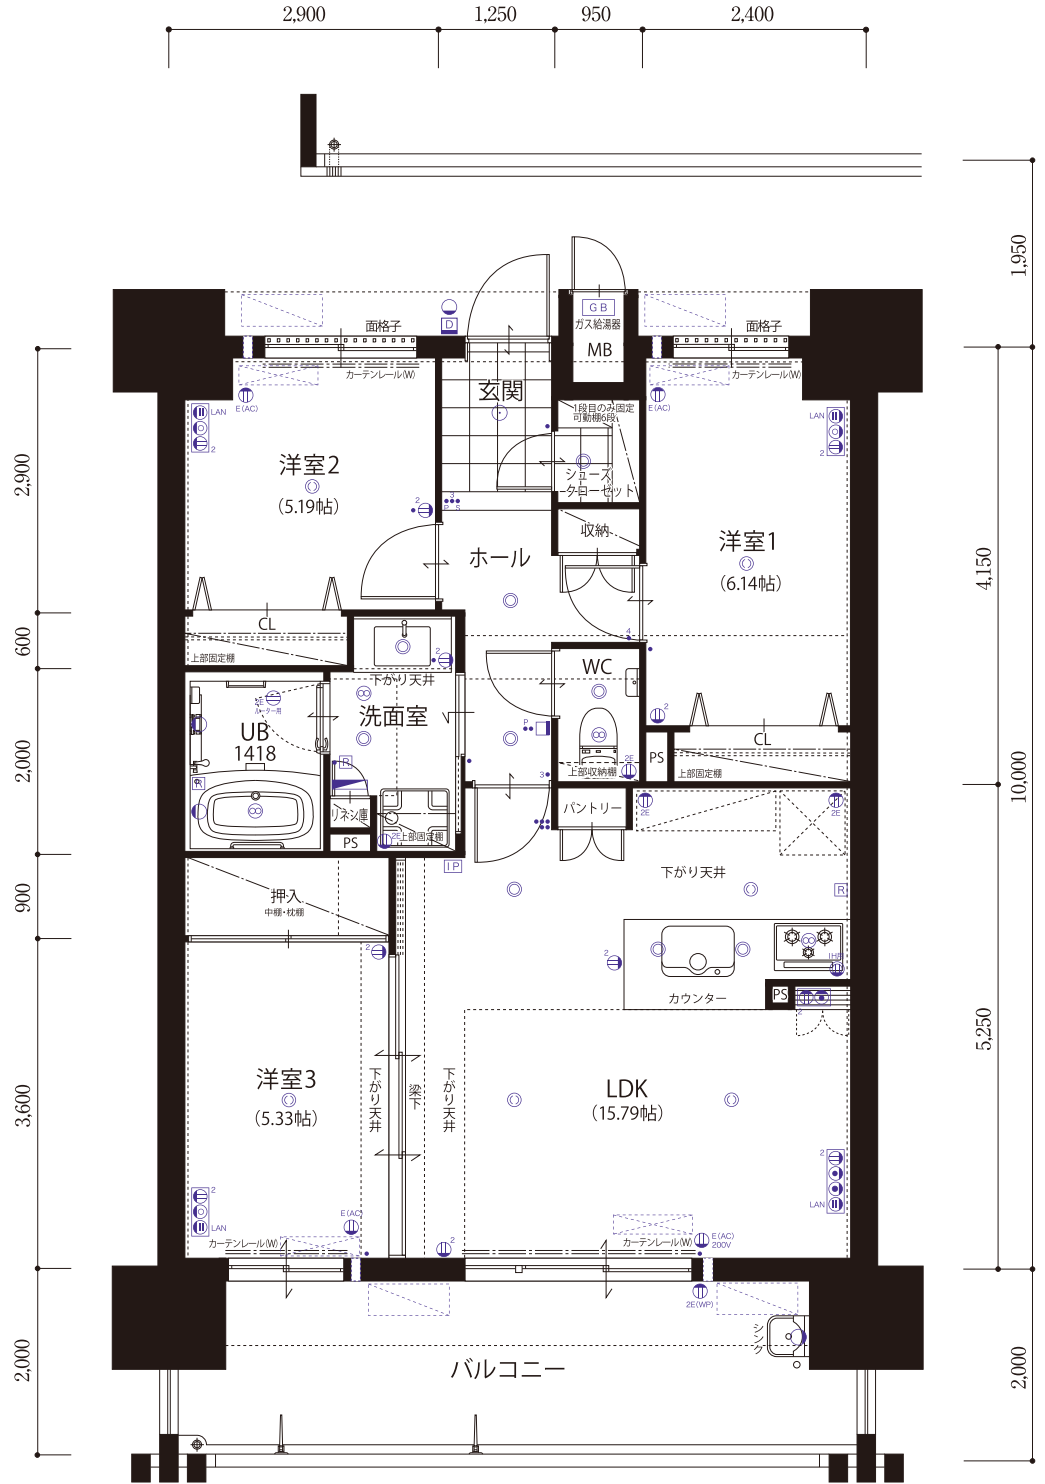

C₁C₂ type
3LDK

合計面積:89.68㎡(27.12坪) 専有面積:74.68㎡(22.59坪) バルコニー面積:15.00㎡(4.54坪)

- LDKに洋室3をプラスすると、ホームパーティーにも対応できる広さです。
- 洋室3に大容量の押入を設置。かさ張る荷物や日頃使わないものはココに収納できます。
- キッチン、バス、トイレといった水回りを住戸のセンターに。どの部屋からもスムーズに行けます。

LDKに洋室3を開け放てばホームパーティーにも
最適な21帖超の大空間が広がります。

C₂

C₁

継続上、若干の変更があります。