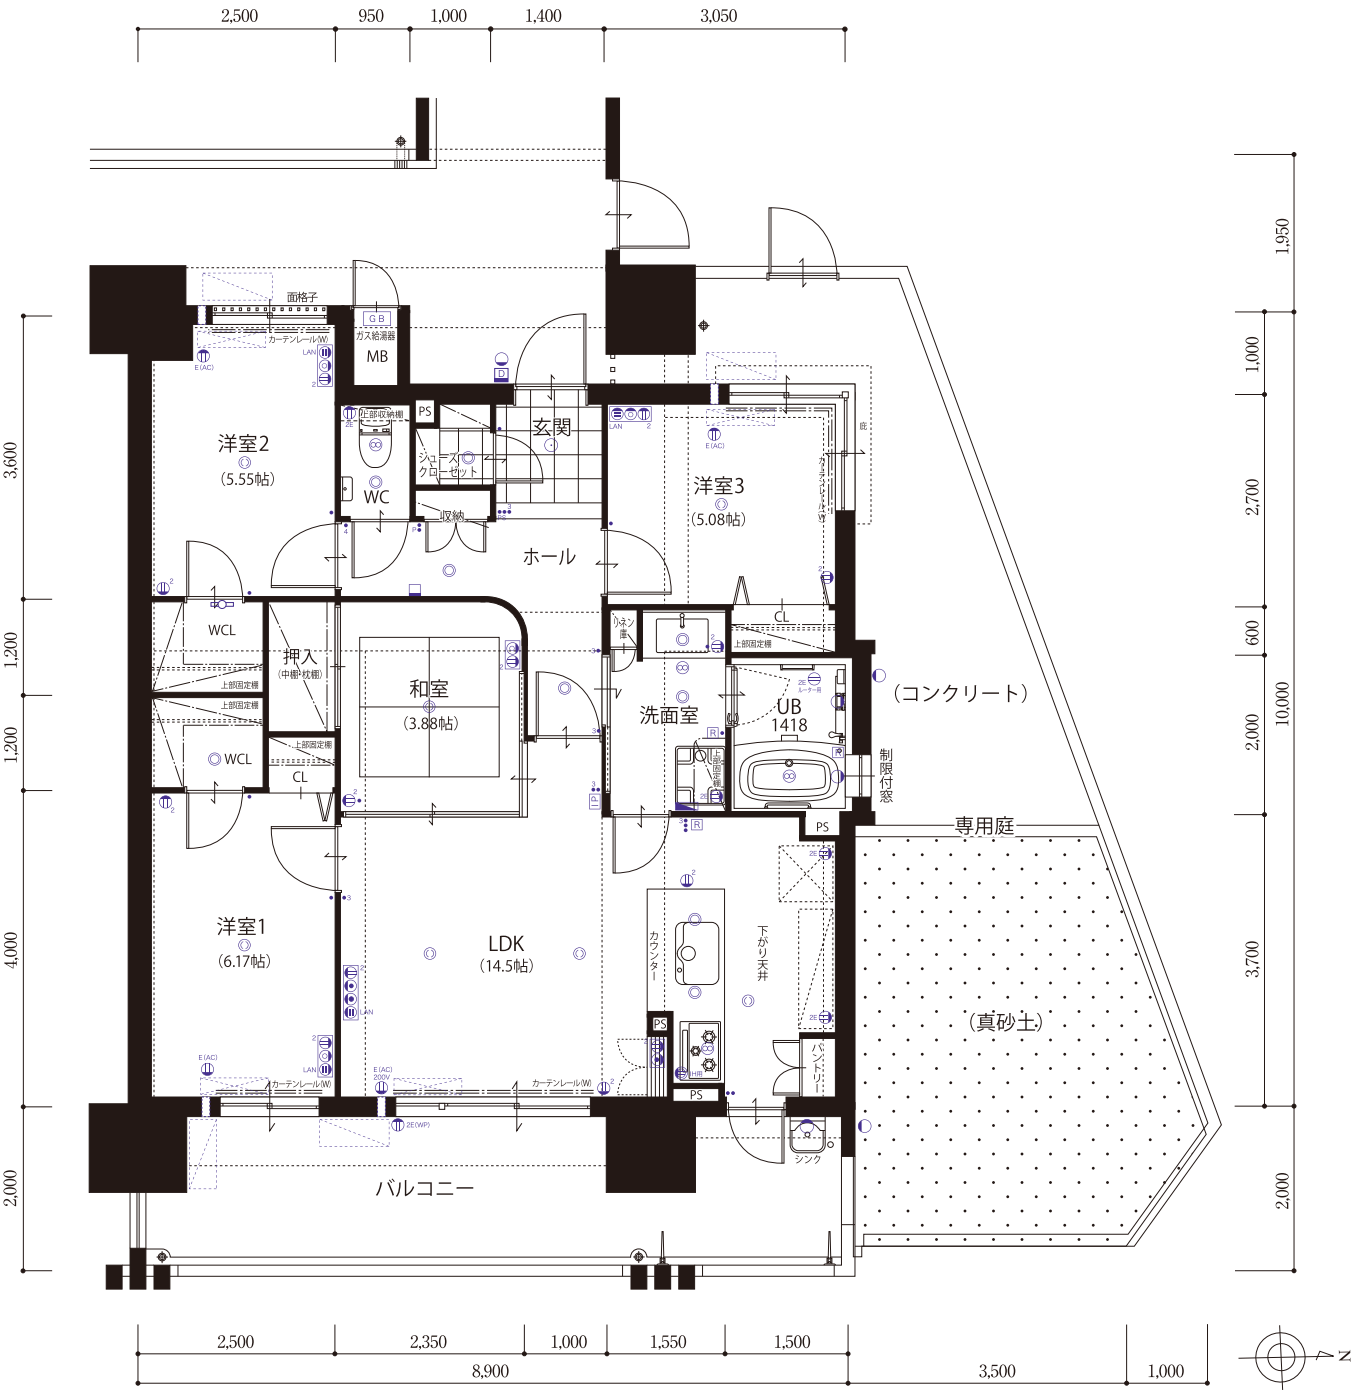

D₁ type
4LDK

合計面積:137.51㎡(41.60坪)
 専有面積:83.16㎡(25.15坪) バルコニー面積:17.80㎡(5.38坪) 専用庭:36.55㎡(11.06坪)

玄関とバルコニーから往来可能な戸建て感覚の専用庭付。
 家族団欒の憩いの場が広がる4LDK住戸。

- キッチンやダイニングを華やかに明るく。専用庭でハーブや季節の花を育てることも可能です。
- 広々とした専用庭は四季の楽しみがふくらみます。バルコニーのシンクは庭仕事の前後に便利。
- 洋室2はウォークインクローゼット付。洋室1はさらにクローゼットがもう一つ。収納力抜群です。

納まり上、若干の変更があります。