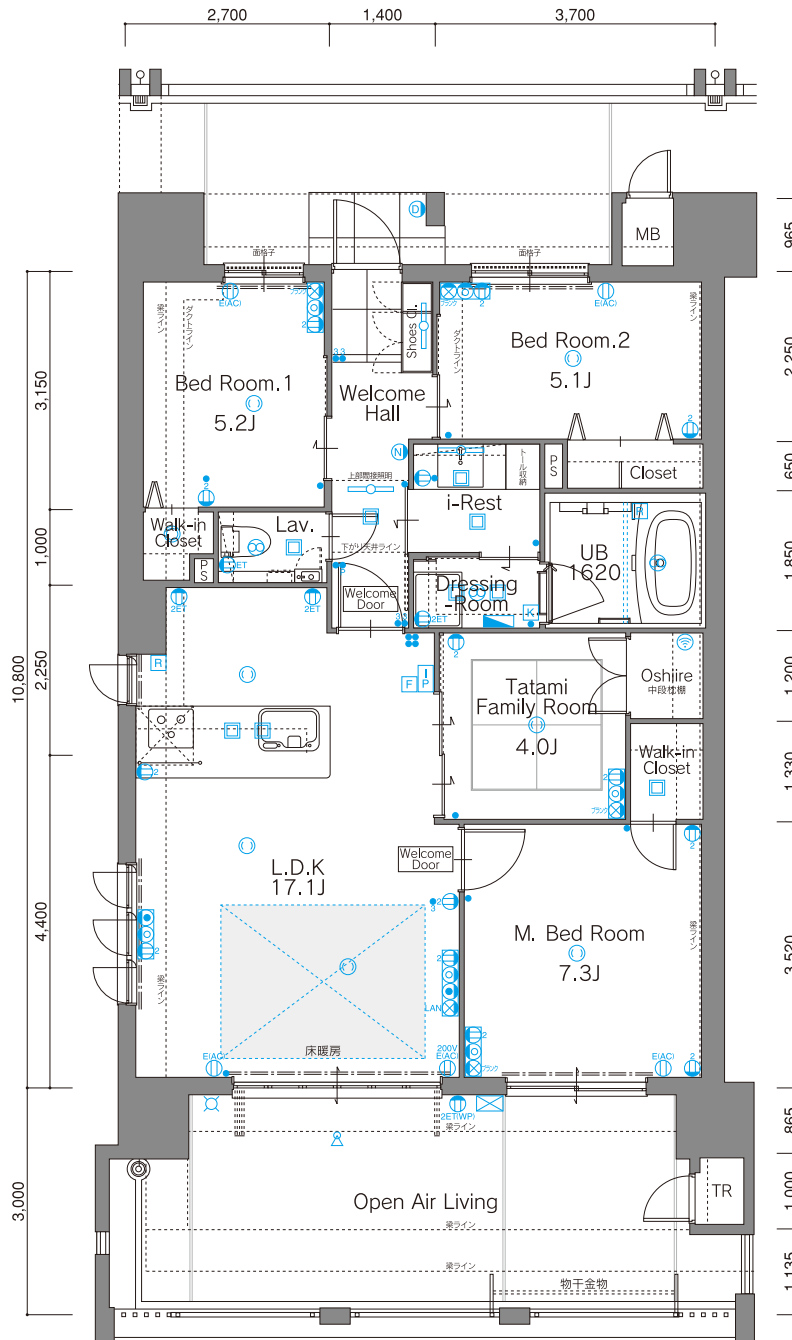

F
TYPE

4LDK

生活空間面積 115.51㎡(34.94坪)

専有面積……………84.94㎡(25.69坪)
 バルコニー面積……………24.29㎡(7.34坪)
 アルコブ面積……………6.28㎡(1.89坪)

11F			N	O					
10F		M	C	D	E				
9F			C	D	E		K		
8F	A	B	C	D	E	F	J		
7F	A	B	C	D	E	F	G	H	I
6F	A	B	C	D	E	F	G	H	I
5F	A	B	C	D	E	F	G	H	I
4F	A	B	C	D	E	F	G	H	I
3F	A	B	C	D	E	F	G	H	I
2F	A	B	C	D	E	F	G	H	I
1F	A	B	C	D	E	ENT	G	H	I

爽快な眺めがいっぱいに広がる オープンエアリビング。
 アウトドアを感じるメインベッドルームで過ごす お気に入りの時間。

2~5F

6F

生活空間面積 115.01㎡(34.79坪)

専有面積……………84.94㎡(25.69坪)
 バルコニー面積……………23.79㎡(7.19坪)
 アルコブ面積……………6.28㎡(1.89坪)

※6F

7・8F

生活空間面積 114.36㎡(34.59坪)

専有面積……………84.94㎡(25.69坪)
 バルコニー面積……………23.14㎡(6.99坪)
 アルコブ面積……………6.28㎡(1.89坪)

※7・8F