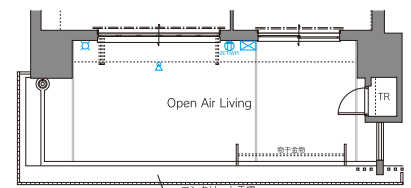

F
TYPE

4LDK

生活空間面積 115.51㎡(34.94坪)

専有面積……………84.94㎡(25.69坪)
 バルコニー面積……………24.29㎡(7.34坪)
 アルコブ面積……………6.28㎡(1.89坪)

11F			N	O					
10F		M	C	D	E				
9F			C	D	E		K		
8F	A	B	C	D	E	F	J		
7F	A	B	C	D	E	F	G	H	I
6F	A	B	C	D	E	F	G	H	I
5F	A	B	C	D	E	F	G	H	I
4F	A	B	C	D	E	F	G	H	I
3F	A	B	C	D	E	F	G	H	I
2F	A	B	C	D	E	F	G	H	I
1F	A	B	C	D	E	ENT	G	H	I

爽快な眺めがいっぱいに広がる オープンエアリビング。
 アウトドアを感じるメインベッドルームで過ごす お気に入りの時間。

2~5F

6F

生活空間面積 115.01㎡(34.79坪)

専有面積……………84.94㎡(25.69坪)
 バルコニー面積……………23.79㎡(7.19坪)
 アルコブ面積……………6.28㎡(1.89坪)

※6F

7・8F

生活空間面積 114.36㎡(34.59坪)

専有面積……………84.94㎡(25.69坪)
 バルコニー面積……………23.14㎡(6.99坪)
 アルコブ面積……………6.28㎡(1.89坪)

※7・8F