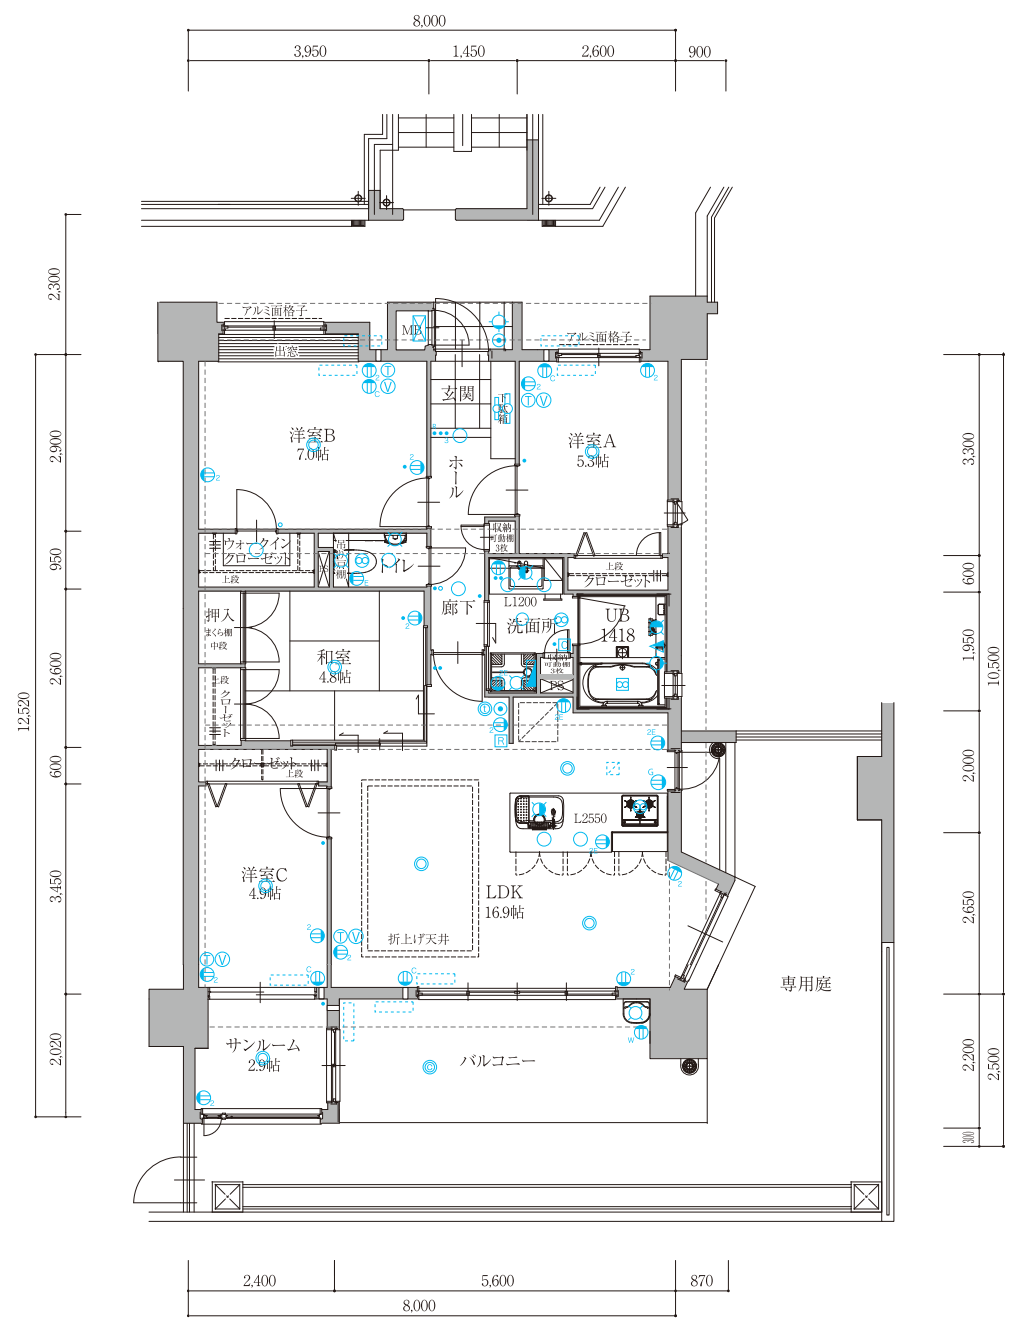

4LDK+サンルーム

専有面積 / 89.83㎡ (27.17坪)
 バルコニー面積 / 14.17㎡ (4.28坪)
 ポーチ面積 / 1.13㎡ (0.34坪)

計 / 105.13㎡ (31.80坪)

専用庭 / 38.37㎡ (11.60坪)

| | | | | | | | | | | |
|----|---|---|----------|---------|----|--|----|----|----|---------|
| 9F | | | C | D | E | | | | | |
| 8F | | | C | D | E | | O | | | |
| 7F | | M | C | D | E | | N | | | |
| 6F | K | B | C | D | E | | F | L | | |
| 5F | A | B | C | D | E | | F | G | J | |
| 4F | A | B | C | D | E | | F | G | H | I |
| 3F | A | B | C | D | E | | F | G | H | I |
| 2F | A | B | C | D | E | | F | G | H | I |
| 1F | A | B | ENTRANCE | PARKING | Eg | | Fg | Gg | Hg | PARKING |

設備記号凡例

- 壁付白熱灯 ● TVインターホン ● コンセント(2口) ● アース付コンセント(2口) ● アース付コンセント(1口) ● 防水コンセント ● ガス警報器用コンセント ● クーラーコンセント
- 人感センサースイッチ ● スイッチ ● 3路スイッチ ● ホタルスイッチ ● 引掛シーリング ● ダウンライト ● 給水栓 ● 混合水栓 ● シャワー ● 浴室24時間換気暖房乾燥機 ● 換気扇
- バルコニー灯 ● 蛍光灯 ● ガス給湯器 ● 電話アクトレット(入線済) ● 電話アクトレット(空配管) ● TVアンテナ端子 ● エアコン室内・室外機 ● 24時間換気暖房乾燥機コントローラー
- 分電盤 ● ガス給湯器コントローラー ● 天井裏換気 ● スロップシंक